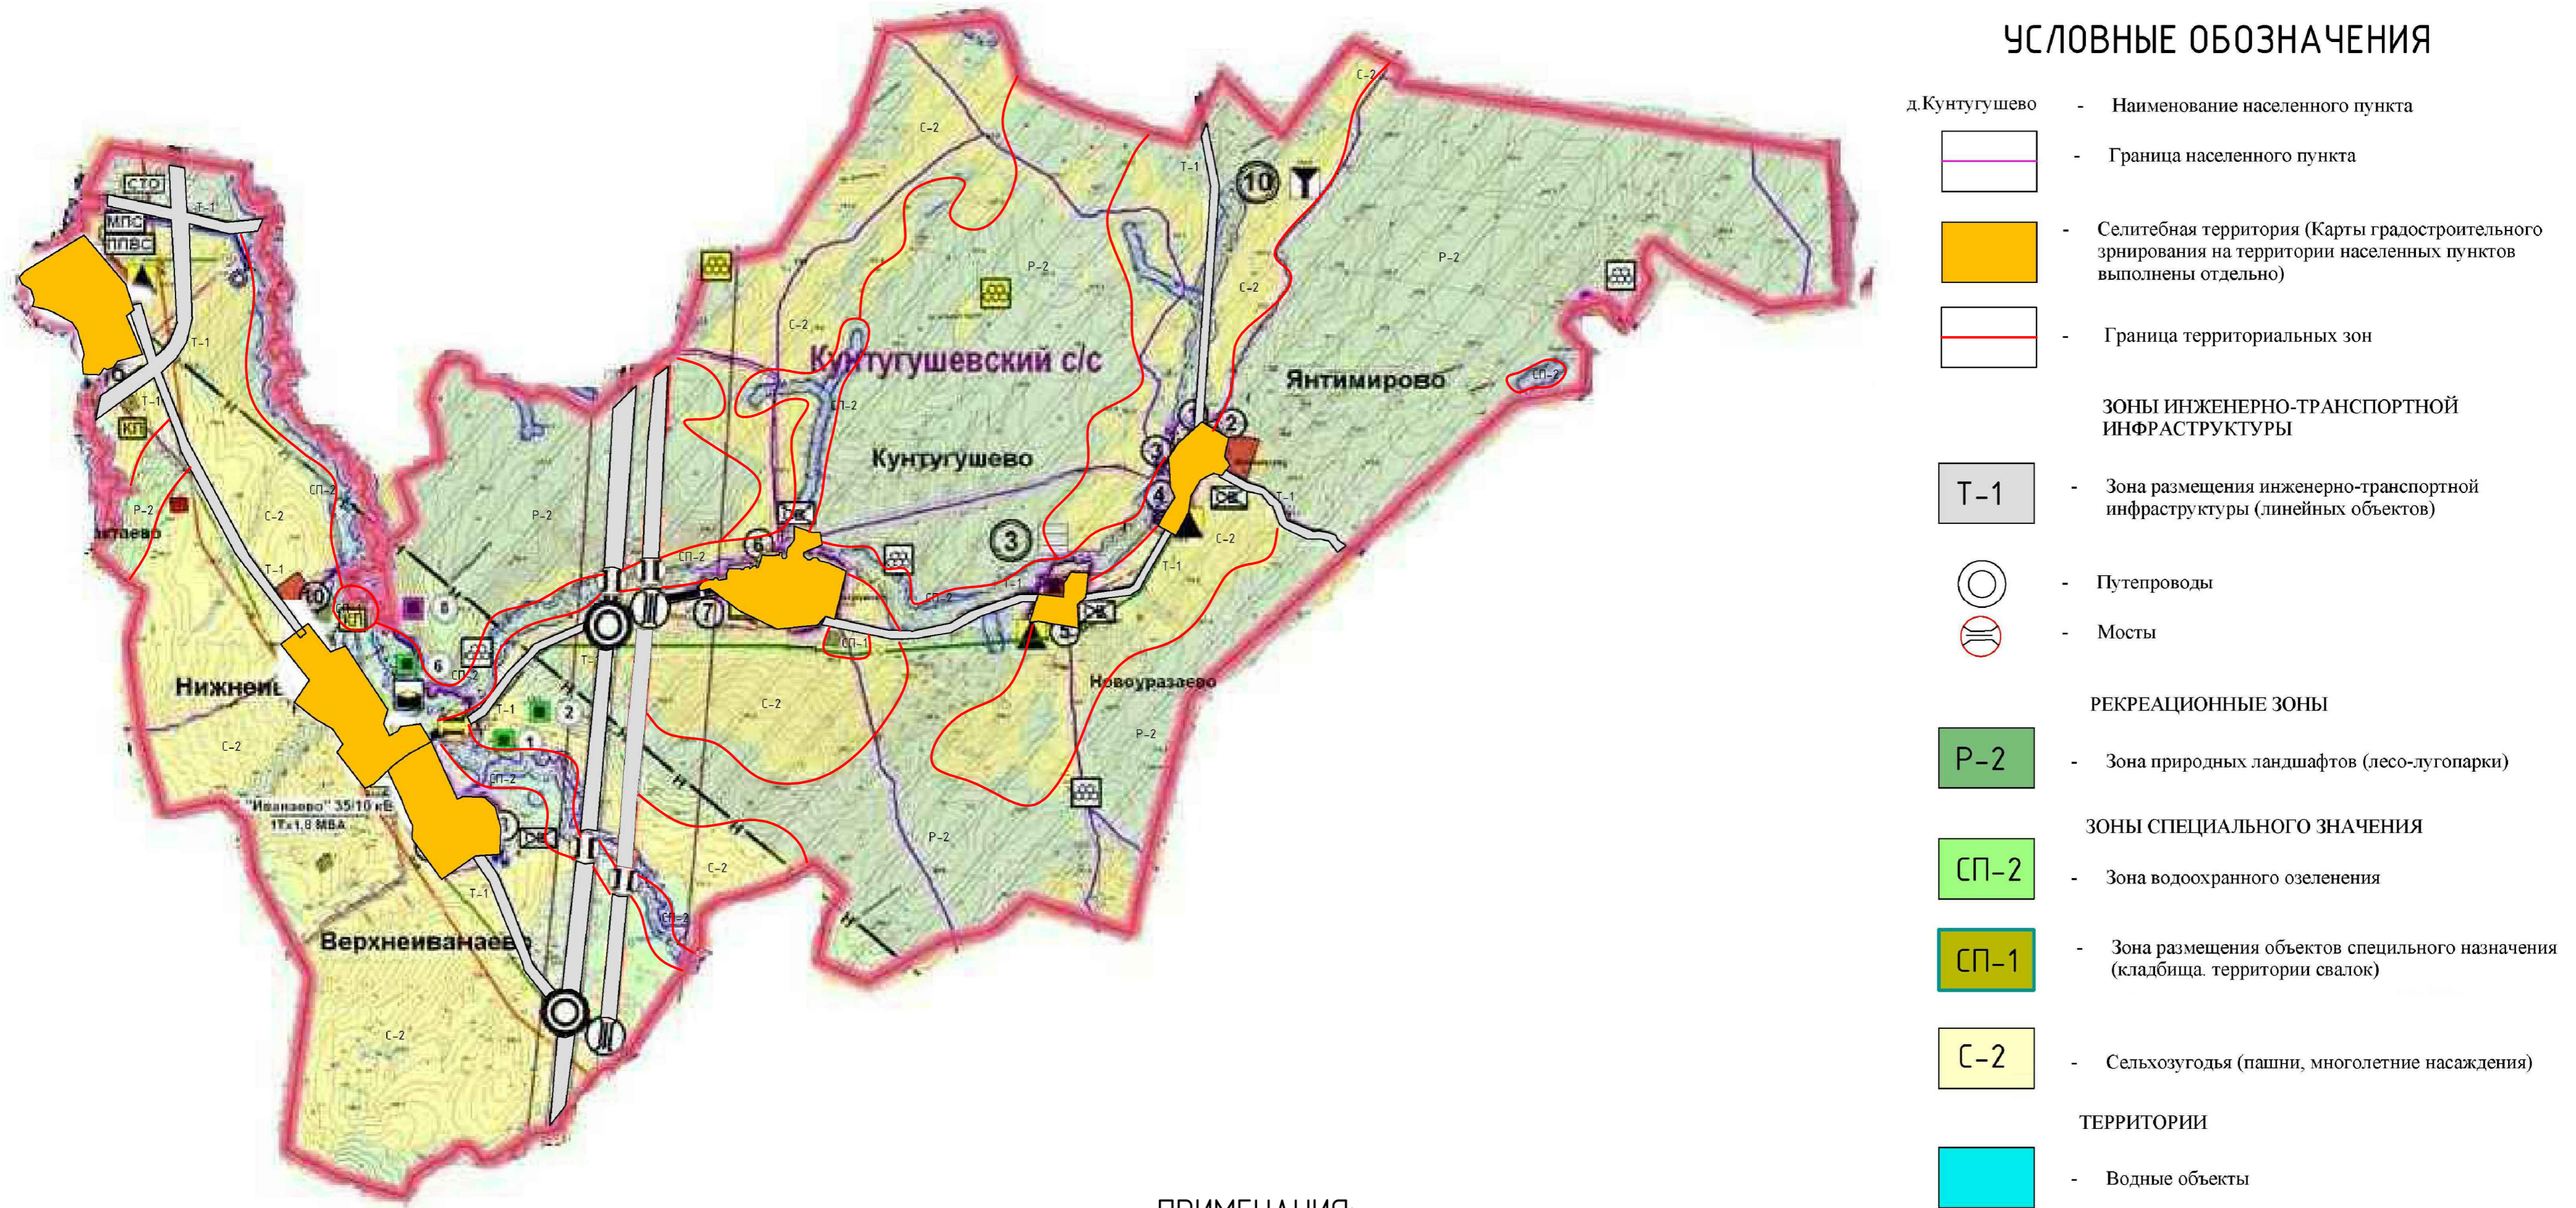

ПРАВИЛА ЗЕМЛЕПОЛЬЗОВАНИЯ И ЗАСТРОЙКИ СЕЛЬСКОГО ПОСЕЛЕНИЯ КУНТУГУШЕВСКИЙ СЕЛЬСОВЕТ МУНИЦИПАЛЬНОГО РАЙОНА БАЛТАЧЕВСКИЙ РАЙОН РЕСПУБЛИКИ БАШКОРТОСТАН

Карта градостроительного зонирования сельского поселения Кунтугушевский сельсовет муниципального района Балтачевский район Республики Башкортостан в части границ зон с особыми условиями использования территории

УСЛОВНЫЕ ОБОЗНАЧЕНИЯ

- д. Кунтугушево - Наименование населенного пункта
- Граница населенного пункта
- Селитебная территория (Карты градостроительного зонирования на территории населенных пунктов выполнены отдельно)
- Граница территориальных зон
- ЗОНЫ ИНЖЕНЕРНО-ТРАНСПОРТНОЙ ИНФРАСТРУКТУРЫ**
- Зона размещения инженерно-транспортной инфраструктуры (линейных объектов)
- Путепроводы
- Мосты
- РЕКРЕАЦИОННЫЕ ЗОНЫ**
- Зона природных ландшафтов (лесо-лугопарки)
- ЗОНЫ СПЕЦИАЛЬНОГО ЗНАЧЕНИЯ**
- Зона водоохранного озеленения
- Зона размещения объектов специального назначения (кладбища, территории свалок)
- Сельхозугодья (пашни, многолетние насаждения)
- ТЕРРИТОРИИ**
- Водные объекты

ПРИМЕЧАНИЯ:

1. Объекты культурного наследия в Кунтугушевском сельском поселении отсутствуют.
2. В связи с этим Зоны охраны объектов культурного наследия не установлены.
3. В случае обнаружения, выявления новых объектов, их данные должны быть отражены в настоящих Правилах.