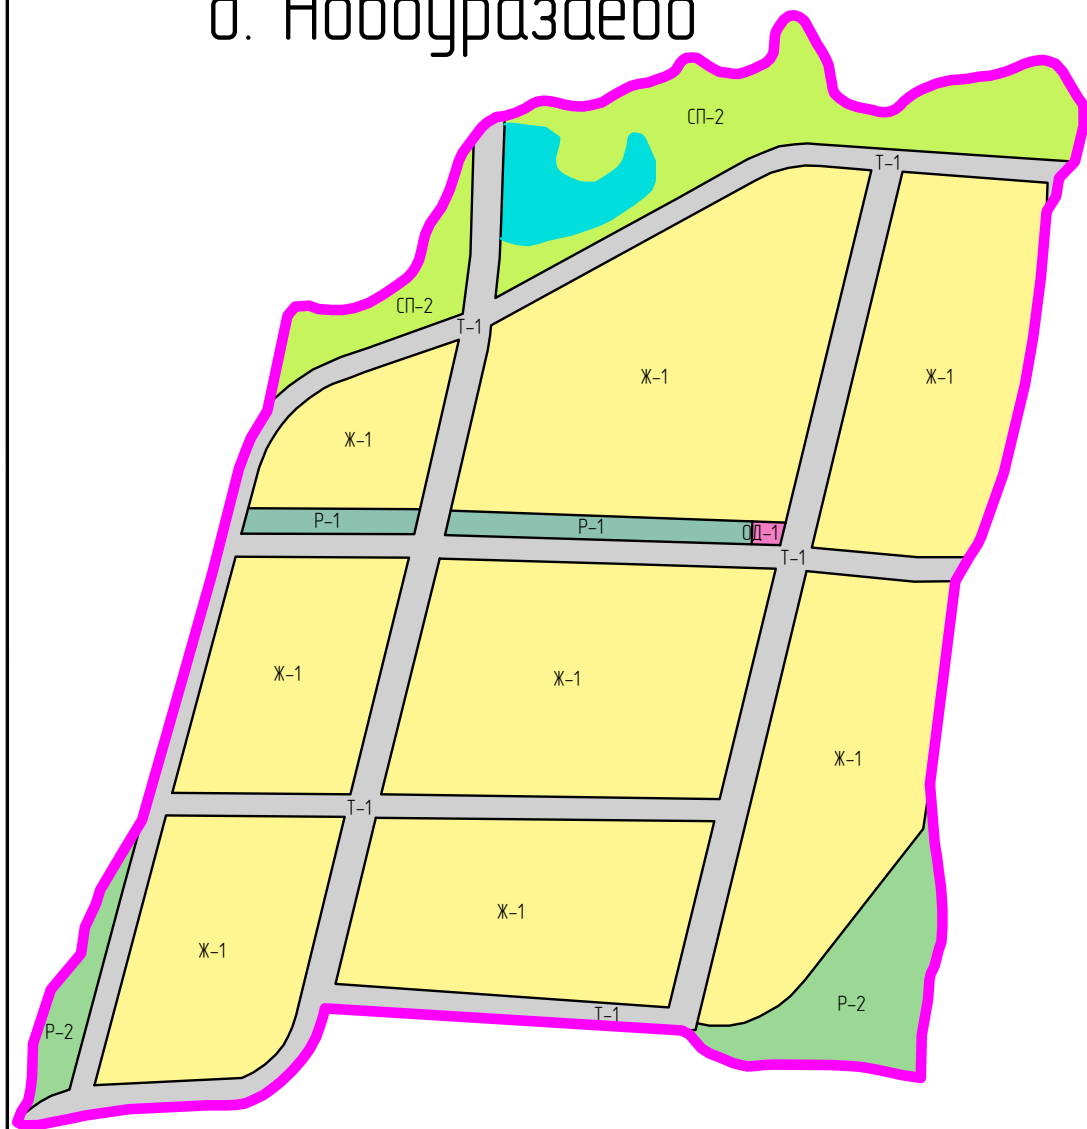

ЖИЛЫЕ ЗОНЫ:

ОБЩЕСТВЕННО-ДЕЛОВЫЕ ЗОНЫ:

ЗОНЫ ИНЖЕНЕРНО-ТРАНСПОРТНОЙ ИНФРАСТРУКТУРЫ:

РЕКРЕАЦИОННЫЕ ЗОНЫ:

ЗОНЫ СПЕЦИАЛЬНОГО ЗНАЧЕНИЯ:

ТЕРРИТОРИИ:

д. Новоуразаево

ИНВ. МОДЛ.   ПОДПИСЬ И ДАТА   ВЗАМ. ИНВ. №

						26-050-2016-П33				
						Правила землепользования и застройки сельского поселения Кунтугушевский сельсовет муниципального района Балтачевский район Республики Башкортостан				
Изм.	Кол.уч.	Лист	№ док.	Подп.	Дата					
Разраб		Барков				д. Новоуразаево		Стадия	Лист	Листов
Проверил		Паревский						П33	1	1
Н. контр.		Мифтахова				Карта градостроительного зонирования сельского поселения Кунтугушевский сельсовет муниципального района Балтачевский район Республики Башкортостан в части границ территориальных зон М 1:5000		ООО "СП"		
ГИП		Паревский								
Директор		Панов